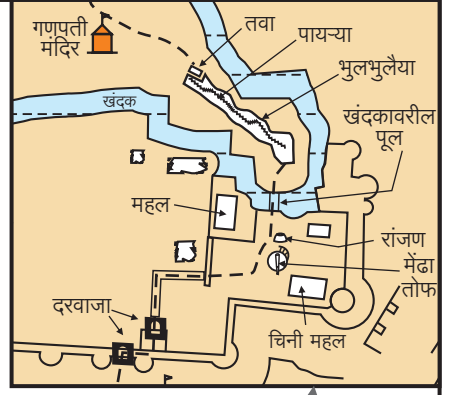

देवगिरी

19°56'25.85"N, 75°12'37.26"E

सदर नकाशा हा महेंद्र गोवेकर या नावाने 'नकाशातून दुर्गभमंती' या पुस्तकासाठी कॉपीराईट आहे. हा नकाशा पुनःप्रकाशित करण्यासाठी परवानगी घेणे आवश्यक आहे. तसेच या नकाशावरील 'TREKSHITIZ.COM' हे नाव काढणे किंवा त्या जागी स्वतःचे नाव टाकून प्रकाशित करणे, हा गुन्हा आहे.