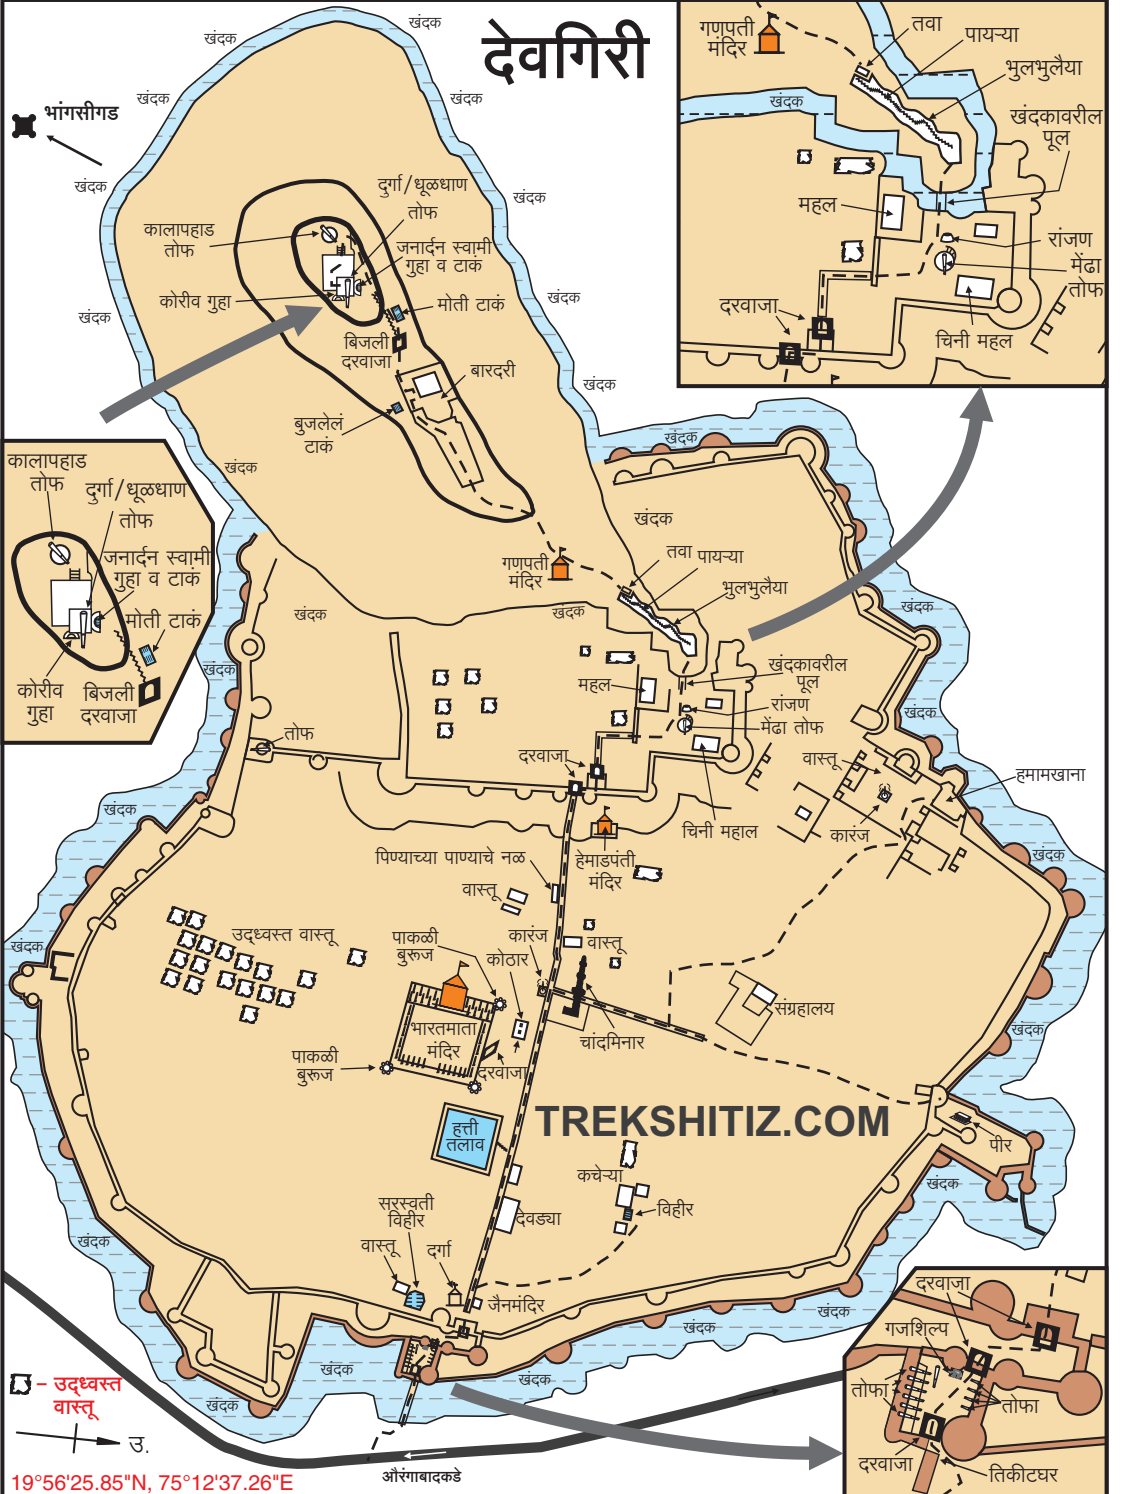

देवगिरी

19°56'25.85"N, 75°12'37.26"E

सदर नकाशा हा महेंद्र गोवेकर या नावाने 'नकाशातून दुर्गभमंती' या पुस्तकासाठी कॉपीराईट आहे. हा नकाशा पुनःप्रकाशित करण्यासाठी परवानगी घेणे आवश्यक आहे. तसेच या नकाशावरील 'TREKSHITIZ.COM' हे नाव काढणे किंवा त्या जागी स्वतःचे नाव टाकून प्रकाशित करणे, हा गुन्हा आहे.